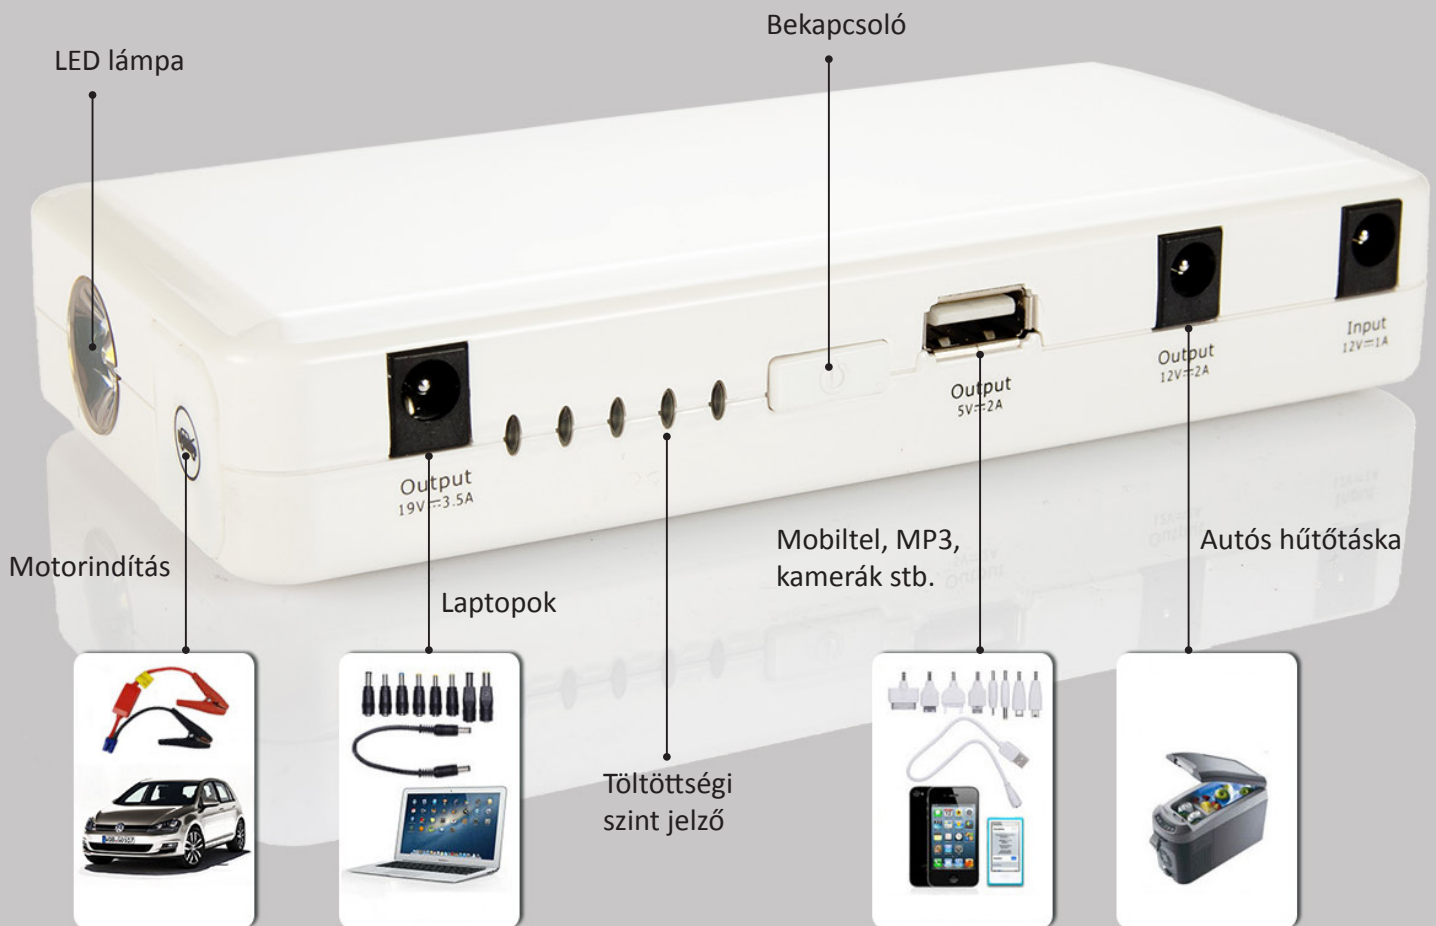

## MULTIFUNKCIONÁLIS GÉPJÁRMŰ INDÍTÓ

### Funkciók

Nagy kapacitású **Mobil akkumulátor & Indító készlet**, melynek segítségével egyetlen perc alatt elindíthatjuk gépkocsinkat, motorunkat, hajónkat, quadunkat, hómobilunkat akkumulátor lemerülés esetén. Feltölthetjük vele a lemerült mobiltelefonokat, laptopokat, tableteket, MP3/MP4 lejátszókat, navigációs eszközöket, fényképezőket, kamerákat, PSP játékkonzolokat. Beépített LED lámpa 3 működési móddal.

Méret: 160 x 75 x 28 mm

Súly: 420 g

Akkumulátor kapacitás: 12000 mAh

Kimenet: 5V/2A; 12V/10A; 19V/3,5A

Bemenet: 12V/1A

Teljes töltési idő: kb. 4 óra

Indító áram: 200A

Csúcs áram: 400A

Működési hőmérséklet: -20 °C ~ 60 °C / -4 °F ~ 120 °F

Védelemek: rövid zárlat elleni védelem, túltöltés – túlmerülés elleni védelem

Élettartam: >1000 indítás